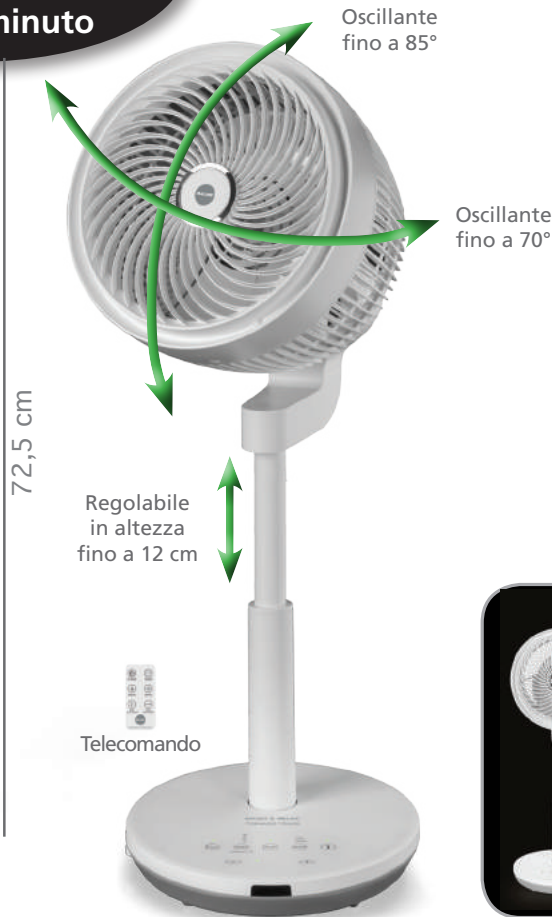

**SUPER POTENTE
SILENZIOSISSIMO**
Muove più di 25 m³
d'aria al minuto

Assicura
una completa
circolazione dell'aria
in tutta la stanza

TORNADO TOWER

air circulator 3D

Guarda il video

feel the
difference
yourself

Piantana telescopica
regolabile

Pannello
comandi

UTILIZZO INVERNALE

Grazie alle elevate prestazioni e alla doppia oscillazione, riconduce verso il basso il calore generato dagli impianti di riscaldamento, rendendo gli ambienti ad altezza living ancora più confortevoli. Garantendo così maggior risparmio.

DOPPIA OSCILLAZIONE AUTOMATICA 4 VELOCITÀ TIMER PROGRAMMABILE FINO A 7 ORE

4 differenti velocità di ventilazione, timer programmabile. Modalità natural e sleep con auto-spegnimento. Possibilità di bloccare il ventilatore in qualsiasi inclinazione per indirizzare il flusso d'aria nella direzione desiderata e/o selezionare solo l'oscillazione verticale e/o solo l'oscillazione orizzontale.

Colore: bianco

Portata massima del ventilatore: 25,75 m³/min

Velocità dell'aria: 5,87 m/secondo

Livello sonoro: dB(A)64,12

UNITÀ DI VENDITA:

Dimensioni: L65,0xP31,5xH32,9 cm **Peso:** 5,90 kg.

MASTER CARTON: