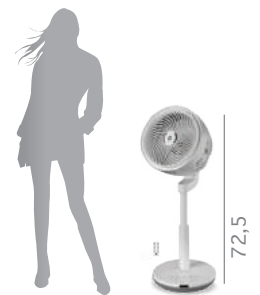

IN DOTAZIONE:

- 1 Ventilatore
- 1 Telecomando
- 1 Libretto istruzioni